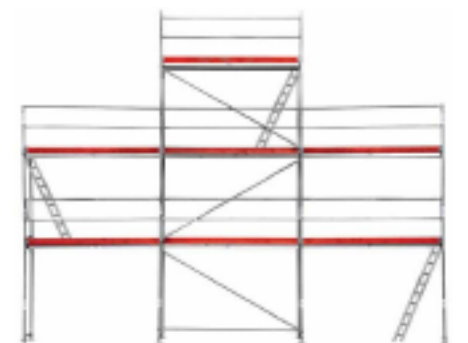

17.990,-

m/alu rekkverk
19.490,-

Gavlpakke

Plattformhøyde: 4 / 6 / 4m
Arb. høyde: 6 / 8 / 6m
Stillaslengde: 9,21m

29.490,-

m/alu rekkverk
30.990,-

Gavlpakke stor

Plattformhøyde: 4 / 6 / 4m
Arb. høyde: 6 / 8 / 6m
Stillaslengde: 9,21m