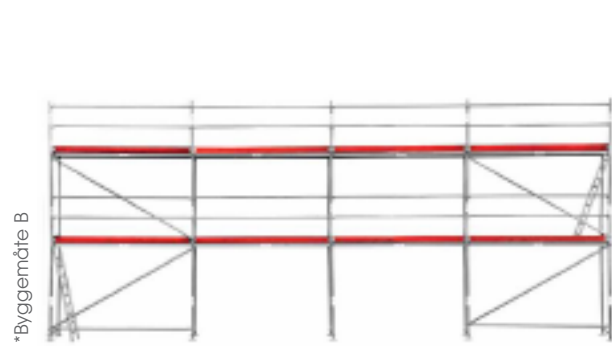

17.990,-

m/alu rekkverk
19.490,-

Gavlpakke

Plattformhøyde: 4 / 6 / 4m
Arb. høyde: 6 / 8 / 6m
Stillaslengde: 9,21m

29.490,-

m/alu rekkverk
30.990,-

Gavlpakke stor

Plattformhøyde: 4 / 6 / 4m
Arb. høyde: 6 / 8 / 6m
Stillaslengde: 9,21m

Plattformhøyde: 4m
Arb. høyde: 6m
Stillaslengde: 12,28m

32.990,-

m/alu rekkverk
34.990,-

Medium pakke

Plattformhøyde: 4m
Arb. høyde: 6m
Stillaslengde: 18,42m

40.990,-

m/alu rekkverk
43.990,-

Medium pakke og
Tysse 6265