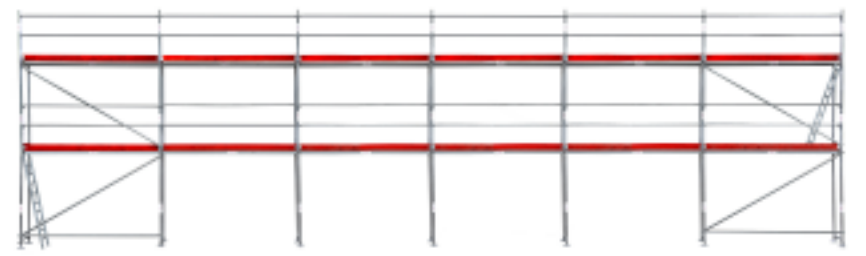

Plattformhøyde: 4m
Arb. høyde: 6m
Stillaslengde: 12,28m

32.990,-

m/alu rekkverk
34.990,-

Medium pakke

Plattformhøyde: 4m
Arb. høyde: 6m
Stillaslengde: 18,42m

40.990,-

m/alu rekkverk
43.990,-

Medium pakke og
Tysse 6265