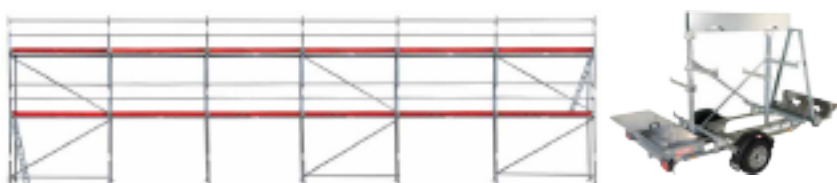

TILHENGERPAKKER

Vi har en rekke pakkeløsninger hvor tilhengere er inkludert.

Gavlpakke og
Tysse 6265

48.990,-