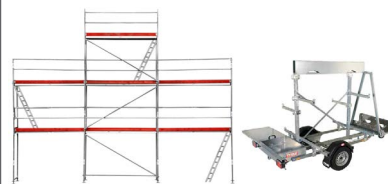

TILHENGERPAKKER

Vi har en rekke pakkedesigner hvor tilhengere er inkludert.

Gavlpakke og
Tysse 6265
46.990,-

INSTANT
NORGE AS

Instant Norge AS
Oslo - Bergen - Trondheim
Tlf. 23 19 11 00 post@instant.no
www.instant.no

Alle priser er eks. MVA og frakt.

INSTANT STILLAS - KAMPANJETILBUD

TYSK KVALITET