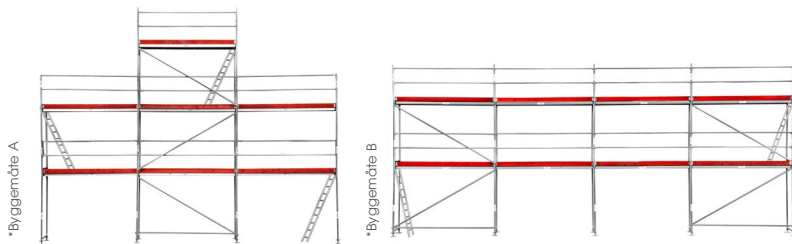

16.990,-

m/alu rekkverk
17.990,-

Gavlpakke

Plattformhøyde: 4 / 6 / 4m
Arb. høyde: 6 / 8 / 6m
Stillaslengde: 9,21m

25.990,-

m/alu rekkverk
27.990,-

Gavlpakke stor

Plattformhøyde: 4 / 6 / 4m
Arb. høyde: 6 / 8 / 6m
Stillaslengde: 9,21m

Plattformhøyde: 4m
Arb. høyde: 6m
Stillaslengde: 12,28m

29.490,-

m/alu rekkverk
31.490,-

Medium pakke

Plattformhøyde: 4m
Arb. høyde: 6m
Stillaslengde: 18,42m

37.490,-

m/alu rekkverk
39.990,-

Medium pakke og
Tysse 6265
59.490,-