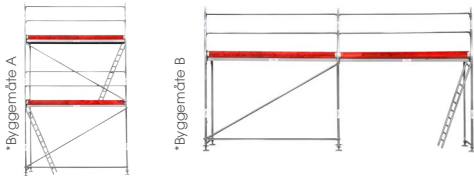

Plattformhøyde: 4m
Arb. høyde: 6m
Stillaslengde: 3,07m

Plattformhøyde: 2m
Arb. høyde: 4m
Stillaslengde: 6,14m

11.490,-

m/alu rekkverk
12.490,-

Huspakke 2

Plattformhøyde: 4m
Arb. høyde: 6m
Stillaslengde: 6,14m

16.990,-

m/alu rekkverk
17.990,-

Gavlpakke

Plattformhøyde: 4 / 6 / 4m
Arb. høyde: 6 / 8 / 6m
Stillaslengde: 9,21m

25.990,-

m/alu rekkverk
27.990,-

Gavlpakke stor

Plattformhøyde: 4 / 6 / 4m
Arb. høyde: 6 / 8 / 6m
Stillaslengde: 9,21m