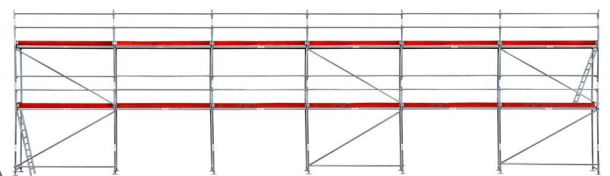

Plattformhøyde: 4m
Arb. høyde: 6m
Stillaslengde: 12,28m

29.490,-

m/alu rekkverk
31.490,-

Medium pakke

Plattformhøyde: 4m
Arb. høyde: 6m
Stillaslengde: 18,42m

37.490,-

m/alu rekkverk
39.990,-

Medium pakke og
Tysse 6265
59.490,-