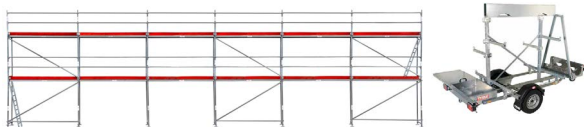

TILHENGERPAKKER

Vi har en rekke pakkedesigner hvor tilhengere er inkludert.

Gavlpakke og
Tysse 6265
46.990,-

INSTANT
NORGE AS

Instant Norge AS
Oslo - Bergen - Trondheim
Tlf. 23 19 11 00 post@instant.no
www.instant.no

Alle priser er eks. MVA og frakt.

INSTANT STILLAS - KAMPANJETILBUD

TYSK KVALITET