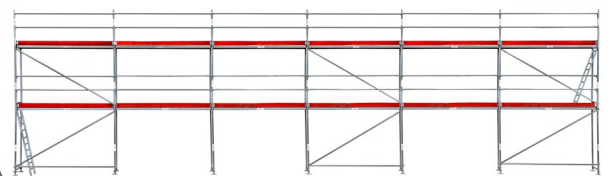

Plattformhøyde: 4m
Arb. høyde: 6m
Stillaslengde: 12,28m

28.490,-

m/alu rekkverk
30.490,-

Medium pakke

Plattformhøyde: 4m
Arb. høyde: 6m
Stillaslengde: 18,42m

35.990,-

m/alu rekkverk
38.990,-

Medium pakke og
Tysse 6265
58.990,-