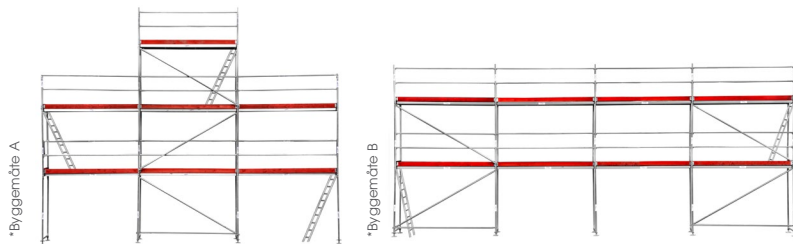

17.490,-

m/alu rekkverk
18.490,-

Gavlpakke

Plattformhøyde: 4 / 6 / 4m
Arb. høyde: 6 / 8 / 6m
Stillaslengde: 9,21m

24.990,-

m/alu rekkverk
26.490,-

Gavlpakke stor

Plattformhøyde: 4 / 6 / 4m
Arb. høyde: 6 / 8 / 6m
Stillaslengde: 9,21m

Plattformhøyde: 4m
Arb. høyde: 6m
Stillaslengde: 12,28m

28.490,-

m/alu rekkverk
30.490,-

Medium pakke

Plattformhøyde: 4m
Arb. høyde: 6m
Stillaslengde: 18,42m

35.990,-

m/alu rekkverk
38.990,-

Medium pakke og
Tysse 6265
58.990,-