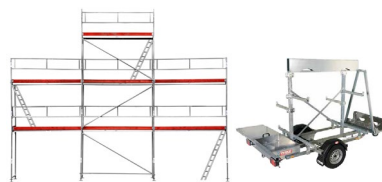

TILHENGERPAKKER

Vi har en rekke pakkeløsninger hvor tilhengere er inkludert.
Aluminiumsrekkverk er standard i våre tilhengerpakker.

Gavlpakke og
Tysse 6265
47.990,-