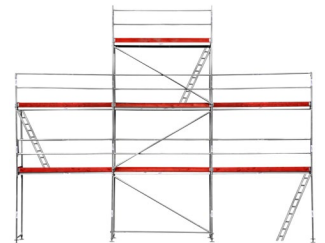

17.490,-

m/alu rekkverk
18.490,-

Gavlpakke

Plattformhøyde: 4 / 6 / 4m
Arb. høyde: 6 / 8 / 6m
Stillaslengde: 9,21m

24.990,-

m/alu rekkverk
26.490,-

Gavlpakke stor

Plattformhøyde: 4 / 6 / 4m
Arb. høyde: 6 / 8 / 6m
Stillaslengde: 9,21m