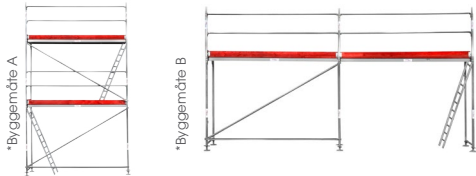

Plattformhøyde: 4m
Arb. høyde: 6m
Stillaslengde: 3,07m

Plattformhøyde: 2m
Arb. høyde: 4m
Stillaslengde: 6,14m

11.990,-

m/alu rekkverk
12.990,-

Huspakke 2

Plattformhøyde: 4m
Arb. høyde: 6m
Stillaslengde: 6,14m

17.490,-

m/alu rekkverk
18.490,-

Gavlpakke

Plattformhøyde: 4 / 6 / 4m
Arb. høyde: 6 / 8 / 6m
Stillaslengde: 9,21m

24.990,-

m/alu rekkverk
26.490,-

Gavlpakke stor

Plattformhøyde: 4 / 6 / 4m
Arb. høyde: 6 / 8 / 6m
Stillaslengde: 9,21m