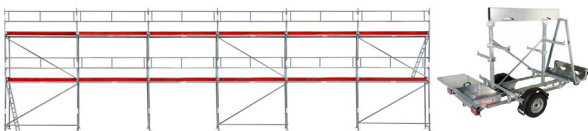

TILHENGERPAKKER

Vi har en rekke pakkeløsninger hvor tilhengere er inkludert.
Aluminiumsrekkverk er standard i våre tilhengerpakker.

Gavlpakke og
Tysse 6265
47.990,-